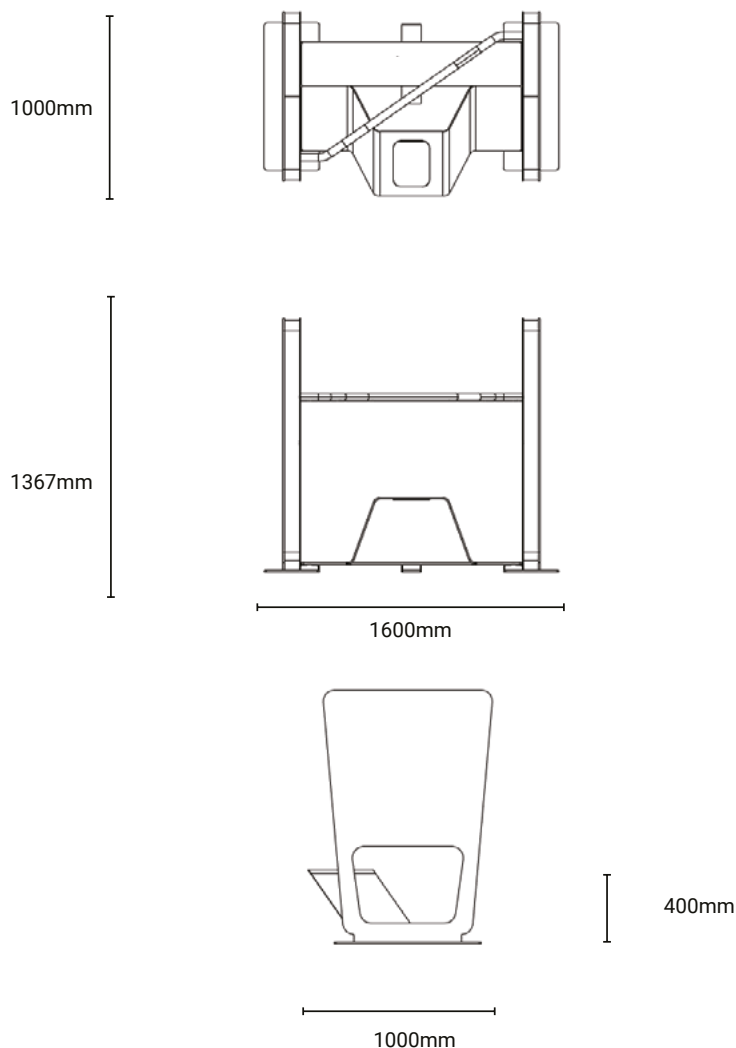

PRODUKTDATABLAD

LUP-BL1700

LUP-BL1700

LUP-BL1700

LUP-BL1700

TEKNISK BESKRIVNING AV PRODUKTEN

Säkerhetszon

Kritisk fallhöjd

Åldersgrupp

Kapacitet

Längd 1,6 m

Bredd 1,38 m

Höjd 0,92 m

BESKRIVNING

Detta utegymredskap är utformat för att ge användaren en kontrollerad och skonsam roddrörelse som stärker rygg, armar och bål. Konstruktionen består av slitstarka paneler i metall och kompositmaterial som tål väder och långvarig användning i park- och skolgårdsmiljöer. Den stora roterande skivan och det ergonomiska handtaget ger en jämn rörelse och gör träningen tillgänglig för både nybörjare och mer vana användare. Redskapets öppna design skapar en trygg och överskådlig träningsyta som passar väl i offentliga utemiljöer. Genom sin moderna form och harmoniska färgsättning integreras det naturligt i gröna omgivningar och bidrar till en inbjudande träningsplats.