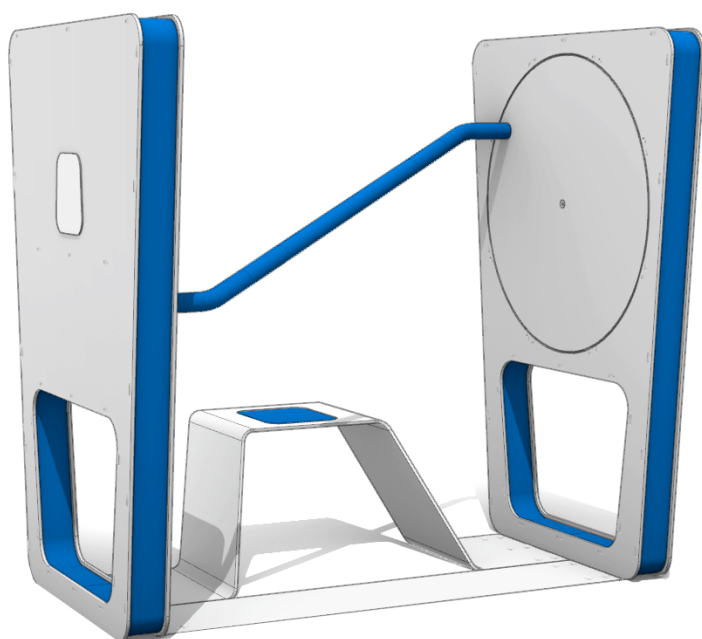

PRODUKTDATABLAD

LUP-BL1700

LUP-BL1700

LUP-BL1700

LUP-BL1700

TEKNISK BESKRIVNING AV PRODUKTEN

Säkerhetszon

Kritisk fallhöjd

Åldersgrupp

Kapacitet

Längd 1,6 m

Bredd 1,38 m

Höjd 0,92 m

BESKRIVNING

Detta utegymredskap är utformat för att ge användaren en kontrollerad och skonsam roddrörelse som stärker rygg, armar och bål. Konstruktionen består av slitstarka paneler i metall och kompositmaterial som tål väder och långvarig användning i park- och skolgårdsmiljöer. Den stora roterande skivan och det ergonomiska handtaget ger en jämn rörelse och gör träningen tillgänglig för både nybörjare och mer vana användare. Redskapets öppna design skapar en trygg och överskådlig träningsyta som passar väl i offentliga utemiljöer. Genom sin moderna form och harmoniska färgsättning integreras det naturligt i gröna omgivningar och bidrar till en inbjudande träningsplats.