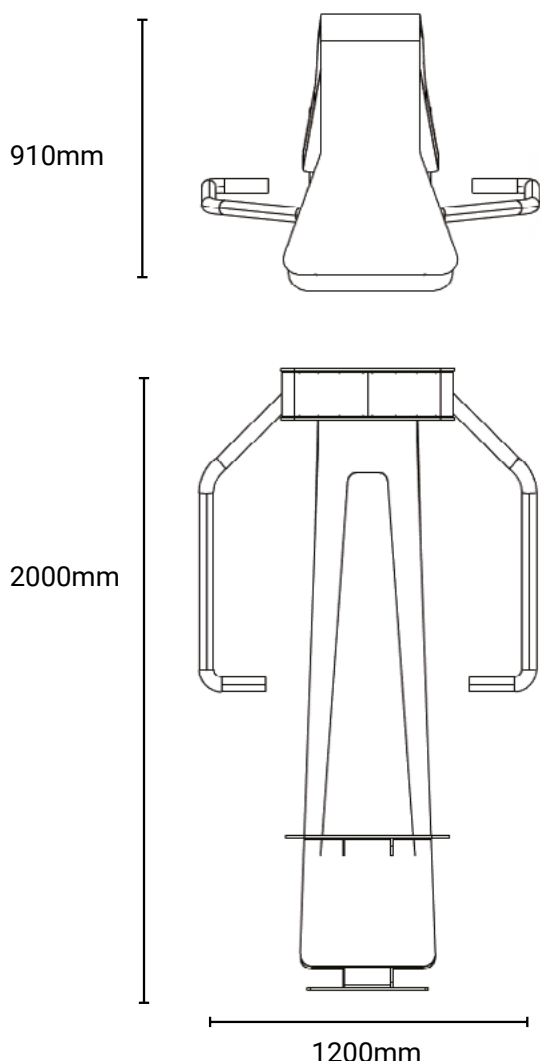

PRODUKTDATABLAD

LUP-BL1900

LUP-BL1900

LUP-BL1900

LUP-BL1900

TEKNISK BESKRIVNING AV PRODUKTEN

Säkerhetszon

Kritisk fallhöjd

Åldersgrupp

Kapacitet

Längd 1,2 m

Bredd 2 m

Höjd 0,91 m

BESKRIVNING

Detta utegymredskap är utformat för att träna bröst, axlar och armar genom en kontrollerad pressrörelse som är enkel att utföra för användare på olika nivåer. Konstruktionen består av stabila metallpaneler och ett ergonomiskt utformat grepp som ger bra stöd och naturlig rörelsebanor. Den fasta sittplatsen och det generösa handtaget skapar en trygg träningsposition som passar väl i parker, bostadsområden och aktivitetsytor. Tack vare sina tåliga material och väderbeständiga ytor kräver redskapet minimalt underhåll och behåller sitt utseende över tid. Den moderna designen och mjuka färgsättningen gör att den smälter in i grönskande miljöer och bidrar till en inbjudande träningsplats för alla åldrar.