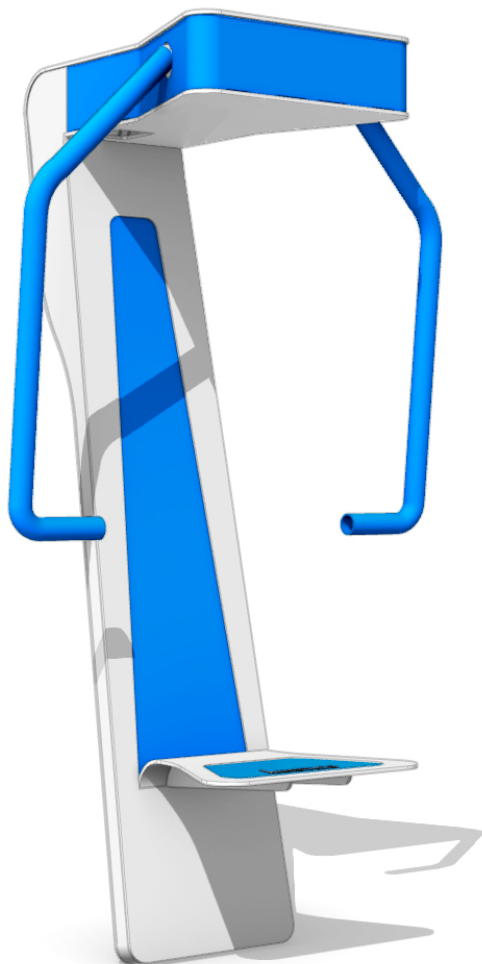

PRODUKTDATABLAD

LUP-BL1900

LUP-BL1900

LUP-BL1900

LUP-BL1900

TEKNISK BESKRIVNING AV PRODUKTEN

Säkerhetszon

Kritisk fallhöjd

Åldersgrupp

Kapacitet

Längd 1,2 m

Bredd 2 m

Höjd 0,91 m

BESKRIVNING

Detta utegymredskap är utformat för att träna bröst, axlar och armar genom en kontrollerad pressrörelse som är enkel att utföra för användare på olika nivåer. Konstruktionen består av stabila metallpaneler och ett ergonomiskt utformat grepp som ger bra stöd och naturlig rörelsebanor. Den fasta sittplatsen och det generösa handtaget skapar en trygg träningsposition som passar väl i parker, bostadsområden och aktivitetsytor. Tack vare sina tåliga material och väderbeständiga ytor kräver redskapet minimalt underhåll och behåller sitt utseende över tid. Den moderna designen och mjuka färgsättningen gör att den smälter in i grönskande miljöer och bidrar till en inbjudande träningsplats för alla åldrar.